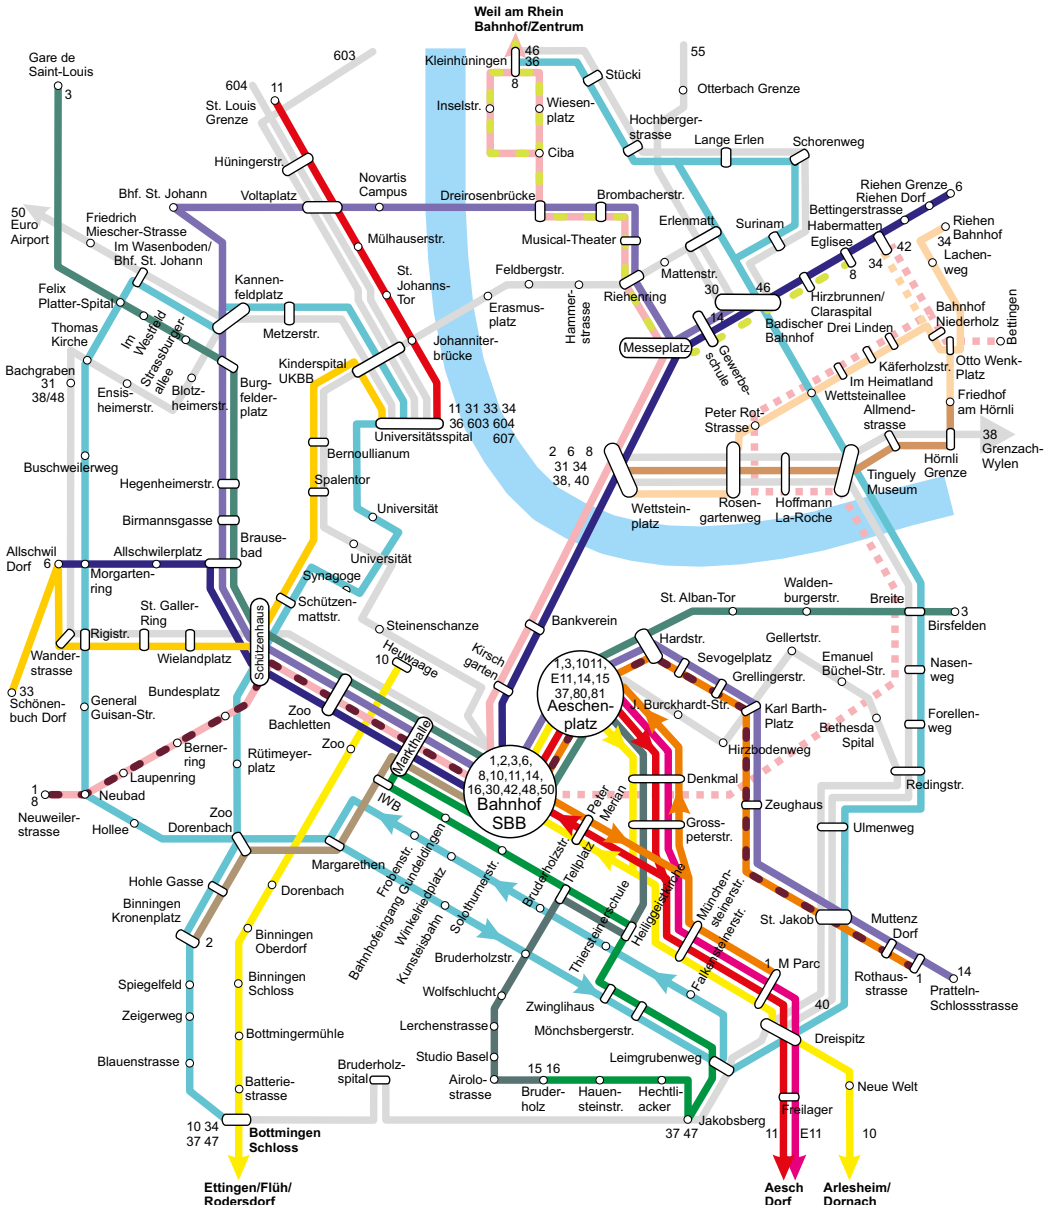

Gässle und Gugg

Montag bis Mittwohabend, von ca. 20.30 Uhr bis Betriebsschluss
sowie Dienstag von ca. 13.00 Uhr bis Betriebsschluss

Legende Gässle und Guggle

1	 	Am Dienstag fährt die Linie 1 ab 20:00 Uhr ab Rothausstrasse - Muttenz - St. Jakob - Aeschenplatz - Bahnhof SBB - Peter Merian - Münchensteinerstrasse - MParc - Münchensteinerstrasse - Denkmal - Aeschenplatz - St. Jakob - Muttenz - Rothausstrasse Am Dienstag Nachmittag fährt die Linie 1 bis 20:00 Uhr ab Rothausstrasse - Muttenz - St. Jakob - Aeschenplatz - Bahnhof SBB - Schützenhaus - Neuweilerstrasse und zurück
2		Binningen - Markthalle - Bahnhof SBB und zurück
3		Gare de Saint-Louis - Burgfelderplatz - Brausebad - Bahnhof SBB - Aeschenplatz - Birsfelden Hard und zurück
6		Allschwil - Morgartenring - Brausebad - Schützenhaus - Bahnhof SBB - Kirschgarten - Wettsteinplatz - Messeplatz - Bad. Bahnhof - Eglisee - Riehen Grenze und zurück
8	 	Am Dienstag fährt die Linie 8 ab 20:30 Uhr ab Neuweilerstrasse - Schützenhaus - Bahnhof SBB - Kirschgarten - Wettsteinplatz - Messeplatz - Riehenring - Dreirosenbrücke - Kleinhüningen - Weil am Rhein Bahnhof/Zentrum und zurück Am Dienstag Nachmittag fährt die Linie 8 bis 20:30 Uhr ab Weil am Rhein Bahnhof/Zentrum - Riehenring - Messeplatz - Eglisee und zurück
10	 	Rodersdorf - Flüh - Oberwil - Bottmingen Schloss - Heuwaage und zurück Dornach - Arlesheim - Münchenstein - Dreispitz - Peter Merian - Bahnhof SBB - Aeschenplatz - Denkmal - Dreispitz - Münchenstein - Arlesheim - Dornach
11	 	Aesch Dorf - Reinach Dorf - Dreispitz - Peter Merian - Bahnhof SBB - Aeschenplatz - Denkmal - Dreispitz - Reinach Dorf - Aesch Dorf St. Louis Grenze - Universitätsspital und zurück (Postauto)
E11		Aesch Dorf - Reinach Dorf - Dreispitz - Denkmal - Aeschenplatz und zurück (nur von 12.45 - 15.40 Uhr)
14		Bad. Bahnhof - Messeplatz - Riehenring - Dreirosenbrücke - Kannenfeldplatz - Bahnhof SBB - Aeschenplatz - St. Jakob - Muttenz - Pratteln und zurück
15		Bruderholz - Wolfschlucht - Tellplatz - Heiliggeistkirche - Denkmal - Aeschenplatz und zurück
16		Bruderholz - Jakobsberg - Heiliggeistkirche - Tellplatz - IWB - Markthalle - Bahnhof SBB und zurück
31		Grossbasel: Dienstagnachmittag bis 20.00 Uhr ab Bachgraben bis Universitätsspital Kleinbasel: fährt nur zwischen Friedhof am Hörnli und Wettsteinplatz
33		Schönenbuch - Allschwil - Wanderstrasse - Universitätsspital und zurück
34 Kleinbasel	 	fährt nur zwischen Riehen Bahnhof/Friedhof am Hörnli und Wettsteinplatz ab 20.15 Uhr Kleinbus Habermatten - Otto Wenk-Platz - Riehen Bahnhof
34/36 Grossbasel		fahren nur bis Universitätsspital. Die Linien 34 und 36 sind verknüpfte, durchgehende Linien von Bottmingen Schloss bis Bad. Bahnhof - Kleinhüningen
38		Grossbasel: fährt ab Bachgraben nach Universitätsspital und zurück Kleinbasel: fährt ab Wettsteinplatz nach Grenzach-Wyhlen und zurück
40		am Dienstag von 13.00 - 19.00 Uhr Dreispitz - St. Jakob - Breite - Tinguely Museum - Wettsteinplatz (nach 19.00 Uhr ist der Betrieb der Linie 40 an allen drei Tagen eingestellt)
55		fahren nur bis Basel Bad. Bahnhof
603/604/607		fahren nur bis Universitätsspital

Alle anderen Linien fahren auf der gewohnten Strecke.