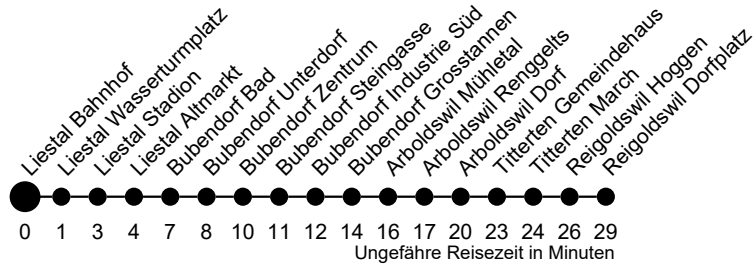

71

Liestal Bahnhof Richtung Reigoldswil Dorfplatz

Auto Bus^{ag}
 Industriestrasse 13
 4410 Liestal
 info@autobus.ag
 www.autobus.ag

Samstag, 8.9.2018

4	
5	
6	20
7	40
8	10 20 40
9	10 40 53
10	10 40
11	10 20 40
12	10 40 53
13	
14	20
15	
16	20 43 ^A
17	13 ^A 53
18	10 40
19	10 20 40
20	
21	
22	
23	
0	
1	
2	
3	

Legende:
 A verkehrt via Reigoldswil nach Arboldswil Dorf

Gültig am:
 08.09.2018

Billetverkauf:
 online/mobile
 am Billetautomaten
 beim Fahrpersonal